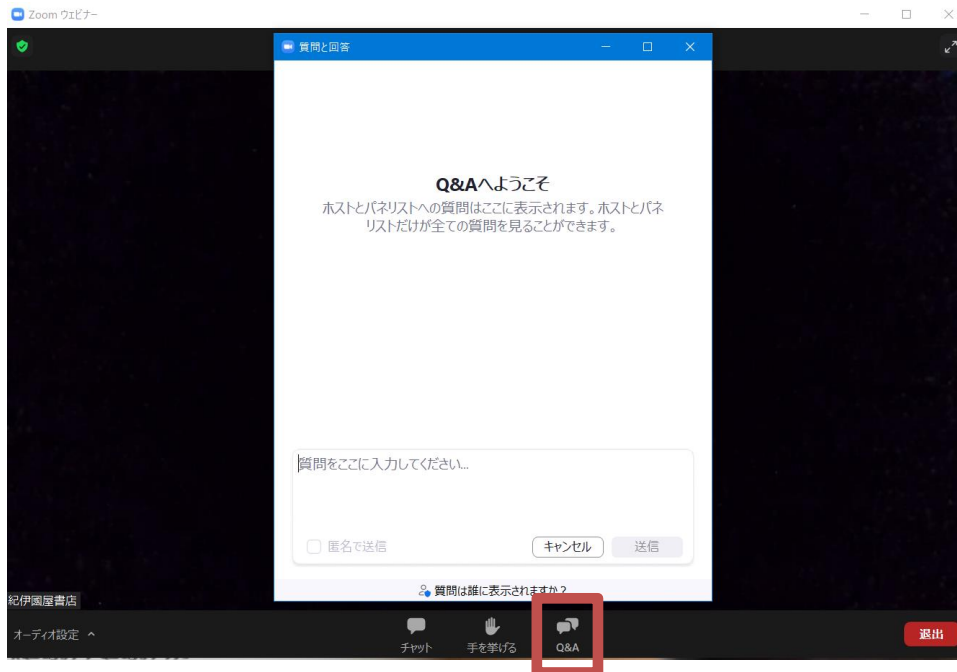

質疑応答とアンケートご協力をお願い

- ご質問は、**随時「Q&A」**からご質問下さい。
  (フォーラムの最後に、何点かピックアップして回答させていただきます)
- 本ウェビナー終了後、**アンケートへのご協力**をお願い申し上げます。

ご質問の方法 (Q&A)

Q&Aボタン

アンケート (ウェビナー終了後)

ウェビナーにご参加いただき、ありがとうございます
以下のアンケートに入力するために時間を少しいただきたいと思ます。

1. 本日のテストはいかがでしたか? *

☐ 大変よかった
☐ まあよかった
☐ 改善の余地あり

2. お気づきの点・ご質問がございましたら自由にご記入下さい。 *

送信すると、[プライバシー・ステートメント](#)および[サービス利用規約](#)に同意し、答えをミーティングホストと共有することを承諾することになります。

* 必須 🔔 回答は誰に表示されますか?