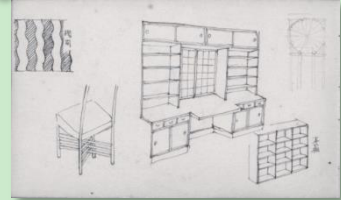

全5巻 揃価格（本体価）※分売可
同時アクセス1 114,840円
同時アクセス3 229,680円

『聴竹居
スケッチブック 1』
より

『写真集成 近代日本の建築』 タイトル一覧

ProductID	ISBN	タイトル	巻次・年次、副書籍名	同時アクセス1 (本体価)	同時アクセス3 (本体価)
KP00031125	9784843357484	清水組彩色設計図集	1 住宅／室内並家具電燈	¥33,000	¥66,000
KP00031126	9784843357491	清水組彩色設計図集	2 銀行	¥33,000	¥66,000
KP00031127	9784843357507	清水組彩色設計図集	3 会社・商店・事務所	¥33,000	¥66,000
KP00031128	9784843357514	清水組彩色設計図集	4 学校 図書館 病院／公共会館 娯楽場 旅館 料理店／工場 倉庫	¥33,000	¥66,000
KP00031579	9784843336441	清水組 工事年鑑	昭和十年版	¥24,200	¥48,400
KP00031580	9784843336458	清水組 工事年鑑	昭和十一年版	¥24,200	¥48,400
KP00031581	9784843336465	清水組 工事年鑑	昭和十二年版	¥24,200	¥48,400
KP00031582	9784843336472	清水組 工事年鑑	昭和十三年版	¥24,200	¥48,400
KP00031583	9784843336489	清水組 工事年鑑	昭和十四年版	¥24,200	¥48,400
KP00031584	9784843336496	清水組 工事年鑑	昭和十五年版	¥24,200	¥48,400
KP00031585	9784843336502	清水組 工事年鑑	昭和十六年版	¥24,200	¥48,400
KP00031586	9784843353004	清水組 明治期建築写真集		¥22,000	¥44,000
KP00031587	9784843353011	清水組 住宅建築図集	1	¥44,000	¥88,000
KP00031588	9784843353028	清水組 住宅建築図集	2	¥27,500	¥55,000
KP00031589	9784843353035	清水組 ホテル建築図集		¥22,000	¥44,000
KP00042968	9784843340677	伊東忠太建築資料集	阿修羅帖 第一巻(大正9年 国粋出版社)／解説・解説	¥27,500	¥55,000
KP00042969	9784843340684	伊東忠太建築資料集	阿修羅帖 第二巻(大正9年 国粋出版社)／解説	¥27,500	¥55,000
KP00042970	9784843340691	伊東忠太建築資料集	阿修羅帖 第三巻(大正10年 国粋出版社)／解説	¥27,500	¥55,000
KP00042971	9784843340707	伊東忠太建築資料集	阿修羅帖 第四巻(大正10年 国粋出版社)／解説	¥27,500	¥55,000
KP00042972	9784843340714	伊東忠太建築資料集	阿修羅帖 第五巻(大正10年 国粋出版社)／解説	¥27,500	¥55,000
KP00042973	9784843340721	伊東忠太建築資料集	余の漫画帖から(大正11年 実業之日本社)／解説・解説	¥17,600	¥35,200
KP00042974	9784843340738	伊東忠太建築資料集	伊東忠太建築作品(伊東博士作品集刊行会 昭和16年 城南書院)／解説・解説	¥27,500	¥55,000
KP00042975	9784843347737	竹中工務店建築写真集	竹中工務店 承業式拾五年記念帖 大正十三年五月(附「収録建物一覧」)	¥28,600	¥57,200
KP00042976	9784843347744	竹中工務店建築写真集	竹中工務店 建築写真帖 昭和二年九月(附「収録建物一覧」)	¥28,600	¥57,200
KP00042977	9784843347751	竹中工務店建築写真集	竹中工務店 建築写真帖 第二輯 昭和六年六月(附「収録建物一覧」)	¥28,600	¥57,200
KP00042978	9784843347768	竹中工務店建築写真集	竹中工務店 建築写真集 第三輯 昭和十年七月(附「収録建物一覧」)	¥28,600	¥57,200
KP00042979	9784843347775	竹中工務店建築写真集	竹中工務店 建築写真集 第四輯 昭和十四年九月(附「収録建物一覧」／解説・「収録建物解説」「竹中工務店施工主要建物地図」)	¥28,600	¥57,200
KP00042980	9784843358887	藤井厚二建築著作集	1 日本の住宅(藤井厚二自筆原稿)	¥30,580	¥61,160
KP00042981	9784843358894	藤井厚二建築著作集	2 聴竹居図案集／続聴竹居図案集	¥36,080	¥72,160
KP00042982	9784843358900	藤井厚二建築著作集	3 聴竹居作品集二／鉄筋混凝土の住宅	¥27,720	¥55,440
KP00042983	9784843358917	藤井厚二建築著作集	4 聴竹居スケッチブック 1・2	¥5,280	¥10,560
KP00042984	9784843358924	藤井厚二建築著作集	5 床の間(第一刷・増補)	¥15,180	¥30,360